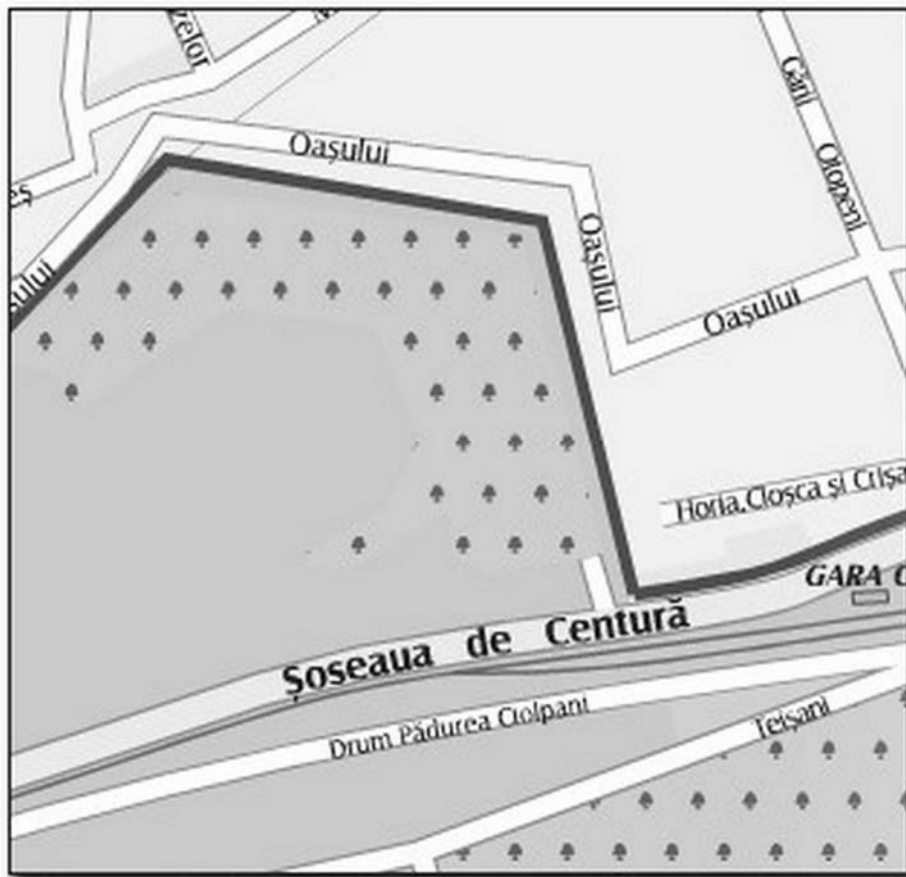

Str. Zorilor

Zona 67/B1 str. Livezilor – str. Periscani
Zona 68/A1 str. Periscani – Prelunigrea Ferentari

**GHIDUL STRAZILOR
(ZONE SI SUBZONE)
DIN MUNICIPIUL BUCURESTI**

ZONA 4 — A3

ZONA 4 — B3

ZONA 5 — A3