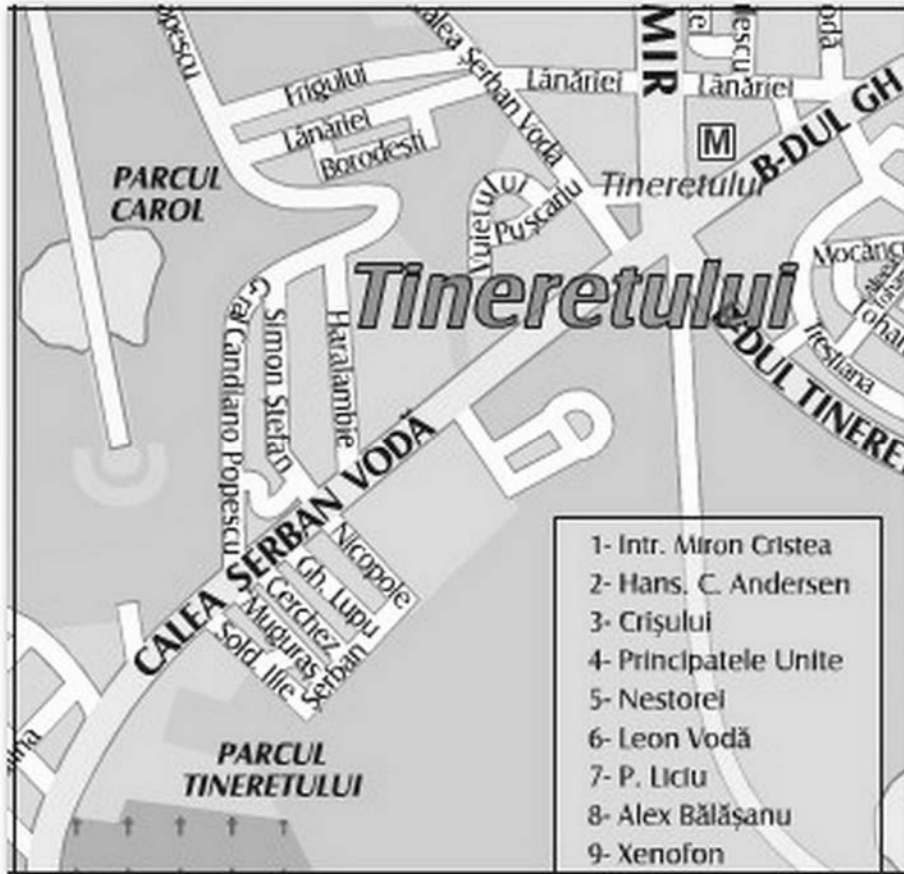

ZONA 57 — A1

ZONA 57 — A2

ZONA 57 — B2

ZONA 57 — B3

- 1 - Siminocului
- 2 - I. Mortun
- 3 - Intr. Cortinel
- 4 - Intr. Trubadurului
- 5 - Intr. Scenei
- 6 - Boroczin
- 7 - Jariștea
- 8 - Lobodel
- 9 - Floarea Soarelui