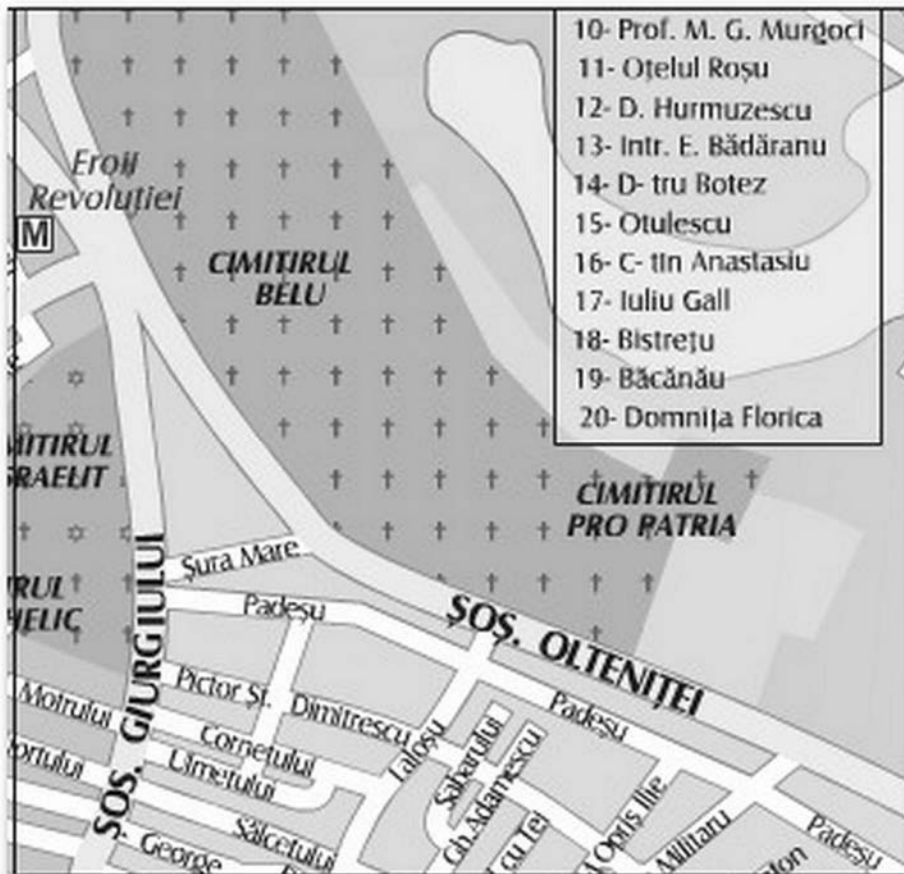

ZONA 57 — A1

ZONA 57 — A2

ZONA 57 — B2

ZONA 57 — B3

- 1 - Siminocului
- 2 - I. Mortun
- 3 - Intr. Cortinel
- 4 - Intr. Trubadurului
- 5 - Intr. Scenei
- 6 - Boroczin
- 7 - Jariștea
- 8 - Lobodel
- 9 - Floarea Soarelui